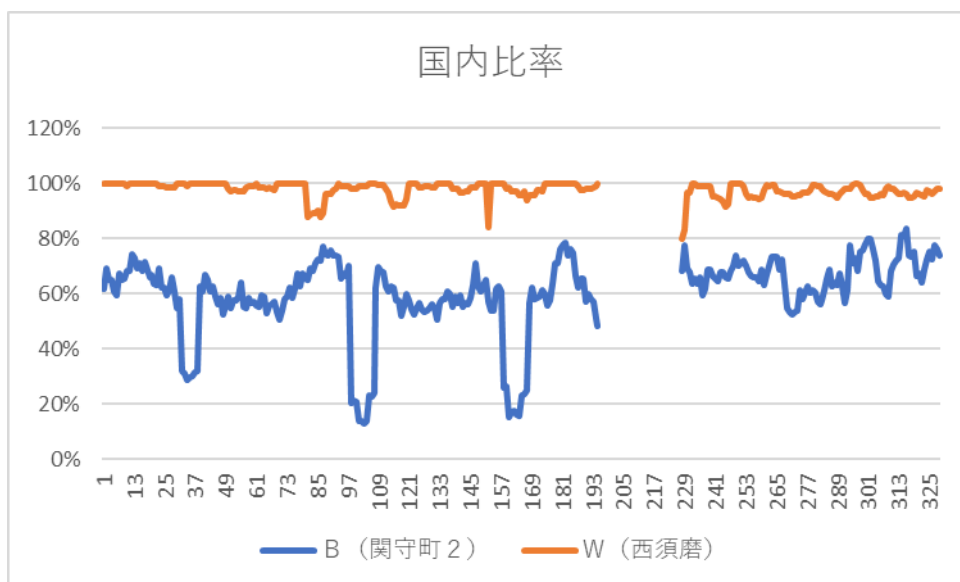

2. 近7日の閲覧状況の推移

データ採取期間は、2021/05/05～2022/03/29（11/15～12/17はデータ無）

2.1. 閲覧数の推移

B（関守町2）平均 108 （とくきどき、どっと見に来る）
W（西須磨） 平均 86 （最近では、こちらが多い）
計 平均 194

2.2. 国内比率の推移

B（関守町2）平均 60% （ときどき、海外から、どっと見に来る）
W（西須磨） 平均 98% （通常は100%で、ときどき海外から見に来る）
明らかに、違う。

2.3. 神戸比率の推移 (Wのみ)

平均 43% (最近、下がっている)

3. 投稿

3.1. 投稿件数の推移 (共通)

11、12月を除くと、一日あたり投稿件数 1.88

3.2. カテゴリー別投稿件数（Wのみ。全期間）

カテゴリー別投稿件数			
(注：一つの投稿に、複数のカテゴリー)			～ 2022/03/29
カテゴリー	件数	分類	備考
神戸市	381	(2) 受信者地域	西須磨、須磨区にチェックしたものは含まない
行事	194	(9) 行事	合計 参加・買物行事(80)、学習・見学型行事(60)等を含む
健康・医療・介護	169	(5) 健康・医療・介護	合計 新型コロナ(145)、認知症とフレール(11)を含む
新型コロナ	145	(5) 健康・医療・介護	
西須磨	142	(2) 受信者地域	須磨海浜水族園、須磨離宮公園を含む
訪問スポット	140	(8) 訪問スポット	合計 地域のお店など(33)、須磨海岸(31)等を含む
子育て世代	114	(3) 受信者世代	目安としては、～14歳までの子供とその親)
兵庫県	90	(2) 受信者地域	西須磨、須磨区、神戸市にチェックしたものは含まない
参加・買物行事	80	(9) 行事	
日常生活	74	(12) 日常生活	合計 生活役立ち(36)、豆知識(15)等を含む
安全・安心	66	(6)安全・安心	合計 防災(18)、防犯(13)を含む
高齢者	60	(3) 受信者世代	目安としては、65歳以上
学習・見学型行事	60	(9) 行事	
関守町2	39	(4) 発信者	関守町2丁目自治会からの情報。市掲示ポスターも含む
生活役立ち	36	(12) 日常生活	役立ち分野が明確でないもの
HPサイト情報	35	(1) HPサイト情報	合計 旬報(33)を含む
利用者	34	(2) 受信者地域	本ホームページ受信者向け。受信者の地域に関わらない
青少年	34	(3) 受信者世代	目安としては、15～30歳
鑑賞・観戦行事	34	(9) 行事	
旬報	33	(1) HPサイト情報	1日、11日、21日に、10日分のリストを示す
環境問題	33	(7) 環境問題	合計 資源回収(15)、ごみ処理(12)を含む
地域のお店など	33	(8) 訪問スポット	
自治会	31	(4) 発信者	
須磨海岸	31	(8) 訪問スポット	
その他の神戸スポット	30	(8) 訪問スポット	
須磨区	29	(2) 受信者地域	西須磨にチェックしたものは含まない
市掲示物	24	(4) 発信者	神戸市からのポスター類
その他の須磨スポット	22	(8) 訪問スポット	
須磨海浜水族園	20	(8) 訪問スポット	
須磨離宮公園	20	(8) 訪問スポット	
娯楽・飲食型行事	19	(9) 行事	
防災	18	(6)安全・安心	
未分類	16	(消し忘れ)	
豆知識	15	(12) 日常生活	生活に役立ちそうなものは、「生活役立ち」
資源回収	15	(7) 環境問題	
楽しみ（飲食を含む）	13	(12) 日常生活	
防犯	13	(6)安全・安心	
ごみ処理	12	(7) 環境問題	
認知症とフレイル	11	(5) 健康・医療・介護	
日本	8	(2) 受信者地域	日本全体にかかわる記事
行政情報	7	(4) 発信者	
須磨寺	7	(8) 訪問スポット	
地域テーマ	4	(10) 地域テーマ	合計 空地・空家(3)を含む
空家・空地	3	(10) 地域テーマ	
地域組織	3	(11) 地域組織	西須磨だんらん、須磨の浦ふれまち、など