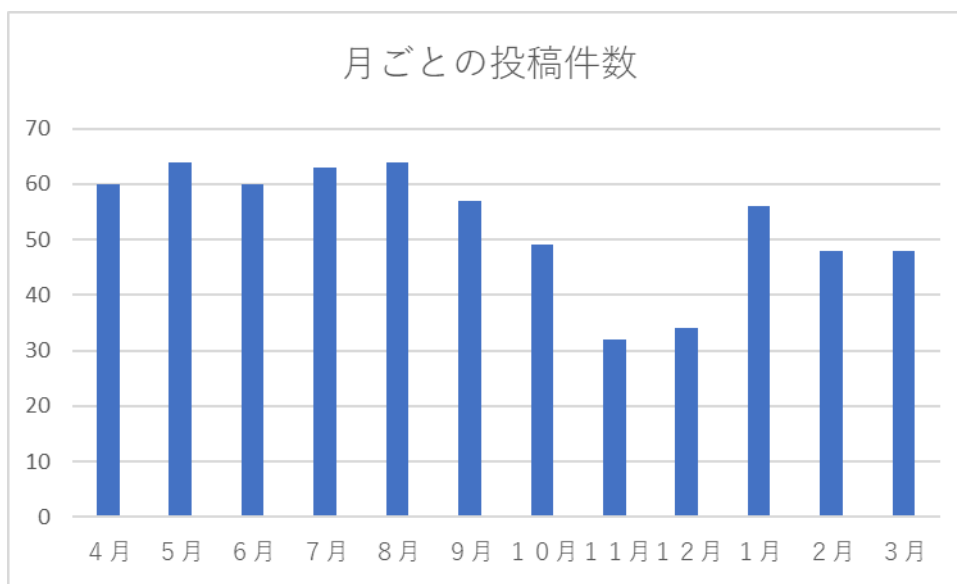

2. 近7日の閲覧状況の推移

データ採取期間は、2021/05/05～2022/03/29（11/15～12/17はデータ無）

2.1. 閲覧数の推移

B（関守町2）平均 108 （とくきどき、どっと見に来る）
W（西須磨） 平均 86 （最近では、こちらが多い）
計 平均 194

2.2. 国内比率の推移

B（関守町2）平均 60% （ときどき、海外から、どっと見に来る）
W（西須磨） 平均 98% （通常は100%で、ときどき海外から見に来る）
明らかに、違う。

2.3. 神戸比率の推移 (Wのみ)

平均 43% (最近、下がっている)

3. 投稿

3.1. 投稿件数の推移 (共通)

11、12月を除くと、一日あたり投稿件数 1.88

3.2. カテゴリー別投稿件数（Wのみ。全期間）

カテゴリー別投稿件数			
(注：一つの投稿に、複数のカテゴリー)			～ 2022/03/29
カテゴリー	件数	分類	備考
神戸市	381	(2) 受信者地域	西須磨、須磨区にチェックしたものは含まない
行事	194	(9) 行事	合計 参加・買物行事(80)、学習・見学型行事(60)等を含む
健康・医療・介護	169	(5) 健康・医療・介護	合計 新型コロナ(145)、認知症とフレール(11)を含む
新型コロナ	145	(5) 健康・医療・介護	
西須磨	142	(2) 受信者地域	須磨海浜水族園、須磨離宮公園を含む
訪問スポット	140	(8) 訪問スポット	合計 地域のお店など(33)、須磨海岸(31)等を含む
子育て世代	114	(3) 受信者世代	目安としては、～14歳までの子供とその親)
兵庫県	90	(2) 受信者地域	西須磨、須磨区、神戸市にチェックしたものは含まない
参加・買物行事	80	(9) 行事	
日常生活	74	(12) 日常生活	合計 生活役立ち(36)、豆知識(15)等を含む
安全・安心	66	(6)安全・安心	合計 防災(18)、防犯(13)を含む
高齢者	60	(3) 受信者世代	目安としては、65歳以上
学習・見学型行事	60	(9) 行事	
関守町2	39	(4) 発信者	関守町2丁目自治会からの情報。市掲示ポスターも含む
生活役立ち	36	(12) 日常生活	役立ち分野が明確でないもの
HPサイト情報	35	(1) HPサイト情報	合計 旬報(33)を含む
利用者	34	(2) 受信者地域	本ホームページ受信者向け。受信者の地域に関わらない
青少年	34	(3) 受信者世代	目安としては、15～30歳
鑑賞・観戦行事	34	(9) 行事	
旬報	33	(1) HPサイト情報	1日、11日、21日に、10日分のリストを示す
環境問題	33	(7) 環境問題	合計 資源回収(15)、ごみ処理(12)を含む
地域のお店など	33	(8) 訪問スポット	
自治会	31	(4) 発信者	
須磨海岸	31	(8) 訪問スポット	
その他の神戸スポット	30	(8) 訪問スポット	
須磨区	29	(2) 受信者地域	西須磨にチェックしたものは含まない
市掲示物	24	(4) 発信者	神戸市からのポスター類
その他の須磨スポット	22	(8) 訪問スポット	
須磨海浜水族園	20	(8) 訪問スポット	
須磨離宮公園	20	(8) 訪問スポット	
娯楽・飲食型行事	19	(9) 行事	
防災	18	(6)安全・安心	
未分類	16	(消し忘れ)	
豆知識	15	(12) 日常生活	生活に役立ちそうなものは、「生活役立ち」
資源回収	15	(7) 環境問題	
楽しみ（飲食を含む）	13	(12) 日常生活	
防犯	13	(6)安全・安心	
ごみ処理	12	(7) 環境問題	
認知症とフレイル	11	(5) 健康・医療・介護	
日本	8	(2) 受信者地域	日本全体にかかわる記事
行政情報	7	(4) 発信者	
須磨寺	7	(8) 訪問スポット	
地域テーマ	4	(10) 地域テーマ	合計 空地・空家(3)を含む
空家・空地	3	(10) 地域テーマ	
地域組織	3	(11) 地域組織	西須磨だんらん、須磨の浦ふれまち、など