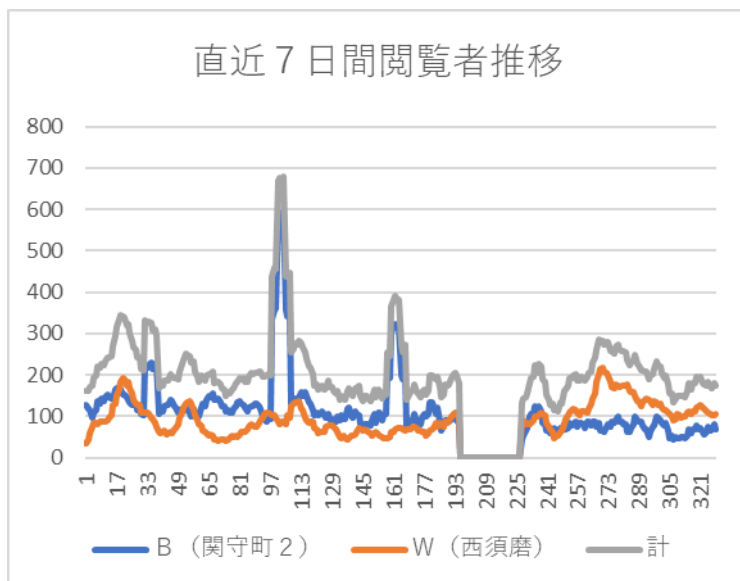

以下に、この1年間の「1.1.1. 投稿を継続する」に関する結果を示します。

【目次】

1. 運用しているホームページ
2. 近7日の閲覧状況の推移
- 2.1. 閲覧数の推移
- 2.2. 国内比率の推移
- 2.3. 神戸比率の推移 (Wのみ)
3. 投稿
- 3.1. 投稿件数の推移 (共通)
- 3.2. カテゴリー別投稿件数 (Wのみ。全期間)

1. 運用しているホームページ

二つのホームページを運用しています。

2. 近7日の閲覧状況の推移

データ採取期間は、2021/05/05～2022/03/29（11/15～12/17はデータ無）

2.1. 閲覧数の推移

B（関守町2）平均 108 （とくきどき、どっと見に来る）
W（西須磨） 平均 86 （最近では、こちらが多い）
計 平均 194

2.2. 国内比率の推移

B（関守町2）平均 60% （ときどき、海外から、どっと見に来る）
W（西須磨） 平均 98% （通常は100%で、ときどき海外から見に来る）
明らかに、違う。