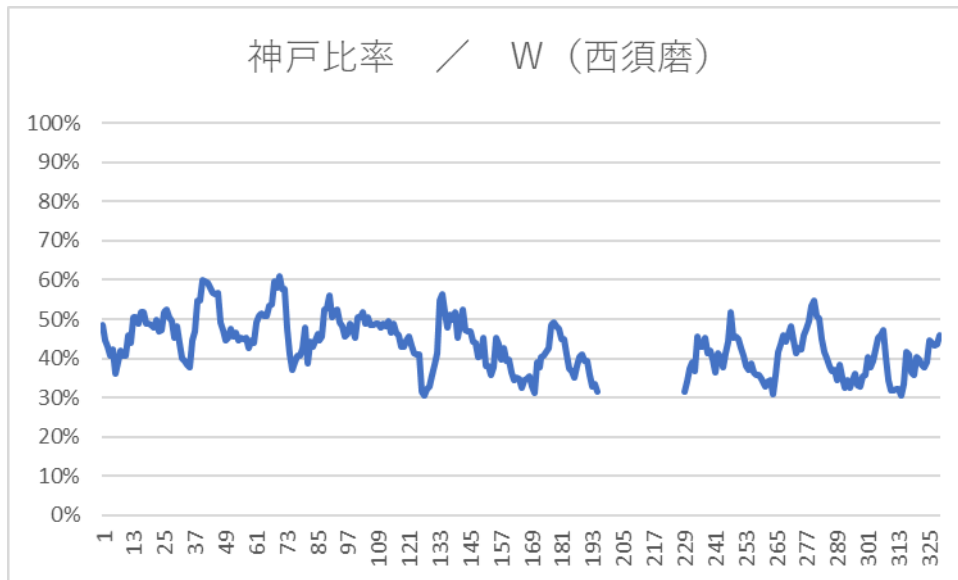

2.3. 神戸比率の推移 (Wのみ)

平均 43% (最近、下がっている)